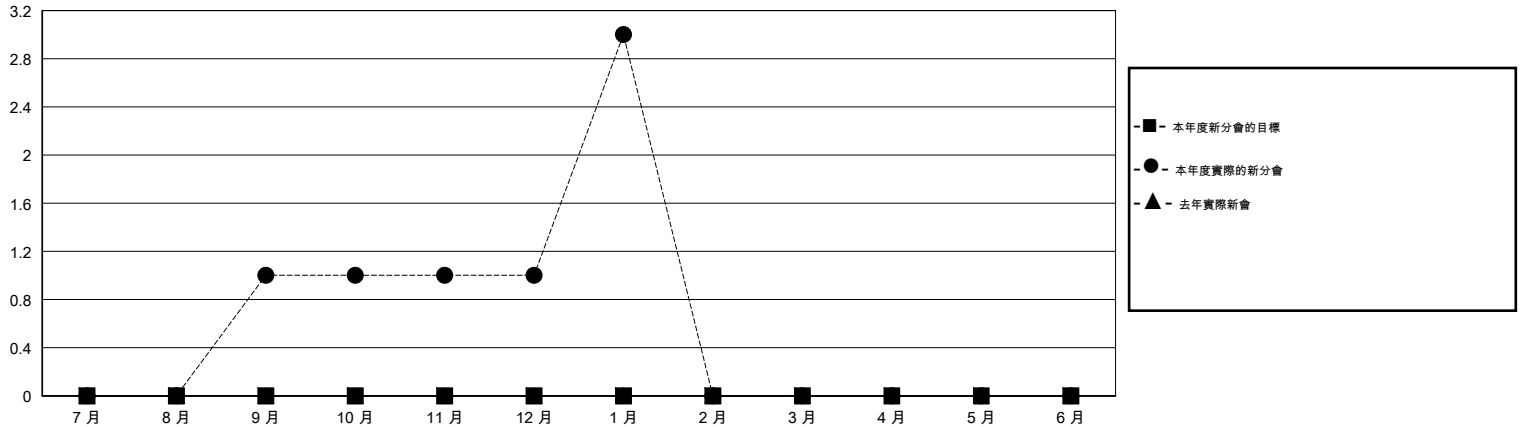

MONTHLY MEMBERSHIP PROGRESS REPORT

District 390

Results as of: 1/31/2015

GMT: OPEN

地點 CHINA

GMT憲章區 5

分會					位會員@每位須繳				
成果 2014-2015					成果 2014-2015				
季	新分會目標	新會	會員流失的分會	淨增/減	季	新會員目標	增加的授證/新會員	退會人數	淨增/減
7月/8月/9月	0	1	0	1	7月/8月/9月	0	69	9	60
10月/11月/12月	0	0	1	-1	10月/11月/12月	0	98	142	-44
1月/2月/3月	0	2	0	2	1月/2月/3月	0	197	16	181
4月/5月/6月	0	0	0	0	4月/5月/6月	0	0	0	0

目標與實際新會累積

目標和實際會員累積

已取消的分會: 1	25 CLUBS OF 27 增添1位或以上的新會員	性別分佈
放棄的會員		男 536 (55.54%)
過世 1		女 429 (44.46%)
分會已取消 66	點擊這裡取得健康評估資料	家庭單位會員 58
其他 100		戶長 29
總計 167		非戶長 29