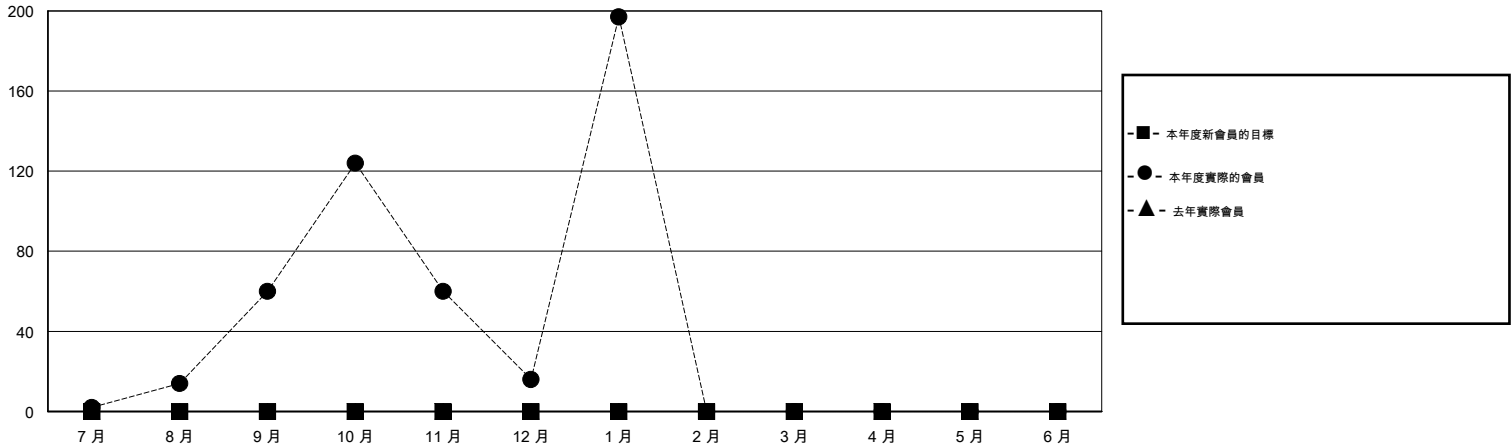

MONTHLY MEMBERSHIP PROGRESS REPORT

District 390

Results as of: 1/31/2015

GMT: OPEN

地點 CHINA

GMT憲章區 5

分會					位會員@每位須繳				
成果 2014-2015					成果 2014-2015				
季	新分會目標	新會	會員流失的分會	淨增/減	季	新會員目標	增加的授證/新會員	退會人數	淨增/減
7月/8月/9月	0	1	0	1	7月/8月/9月	0	69	9	60
10月/11月/12月	0	0	1	-1	10月/11月/12月	0	98	142	-44
1月/2月/3月	0	2	0	2	1月/2月/3月	0	197	16	181
4月/5月/6月	0	0	0	0	4月/5月/6月	0	0	0	0

目標與實際新會累積

目標和實際會員累積

已取消的分會: 1	25 CLUBS OF 27 增添1位或以上的新會員	性別分佈
放棄的會員		男 536 (55.54%)
過世 1		女 429 (44.46%)
分會已取消 66	點擊這裡取得健康評估資料	家庭單位會員 58
其他 100		戶長 29
總計 167		非戶長 29